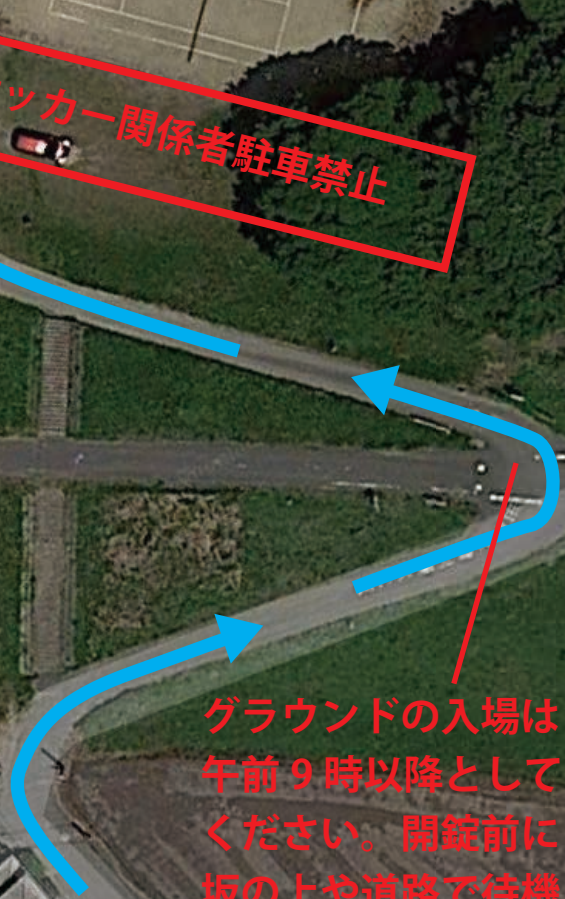

木津川

野球関係者の車が
通れるスペースを
空けておく

駐車スペース

駐車スペース

サッカーグラウンド

u.com/o/

サッカー関係者駐車禁止

サッカー関係者駐車禁止

チェーンの前は
駐車禁止

土手の上はサイクリングロードのため
観戦や見学での立ち入りは禁止

グラウンドの入場は
午前9時以降として
ください。開錠前に
坂の上や道路で待機
するのは禁止

田辺田出原

田辺中ノ島